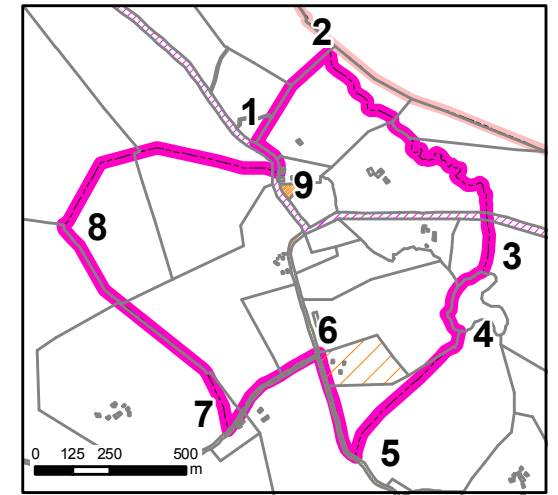

Ērgļu ciema robežas un īpašumu piederības shēma

Katrīnas ciema robežas un īpašumu piederības shēma

Apzīmējumi

- Valsts zemes
- Valsts mežu zemes
- Pašvaldības zemes
- Juridisko personu zemes
- Fizisko personu zemes
- Kadastra robežas
- Ciema robeža

Izpidītājs: Latvijas hidroekoloģijas institūts
 Daugavgrīvas iela 8, Rīga, LV-1048

Pasūtītājs: ĒRĢĻU PAGASTA PADOME
 ĒRĢĻU NOVADA DOME

ĒRĢĻU PAGASTA TERITORIJAS PLĀNOJUMS 2006 - 2018