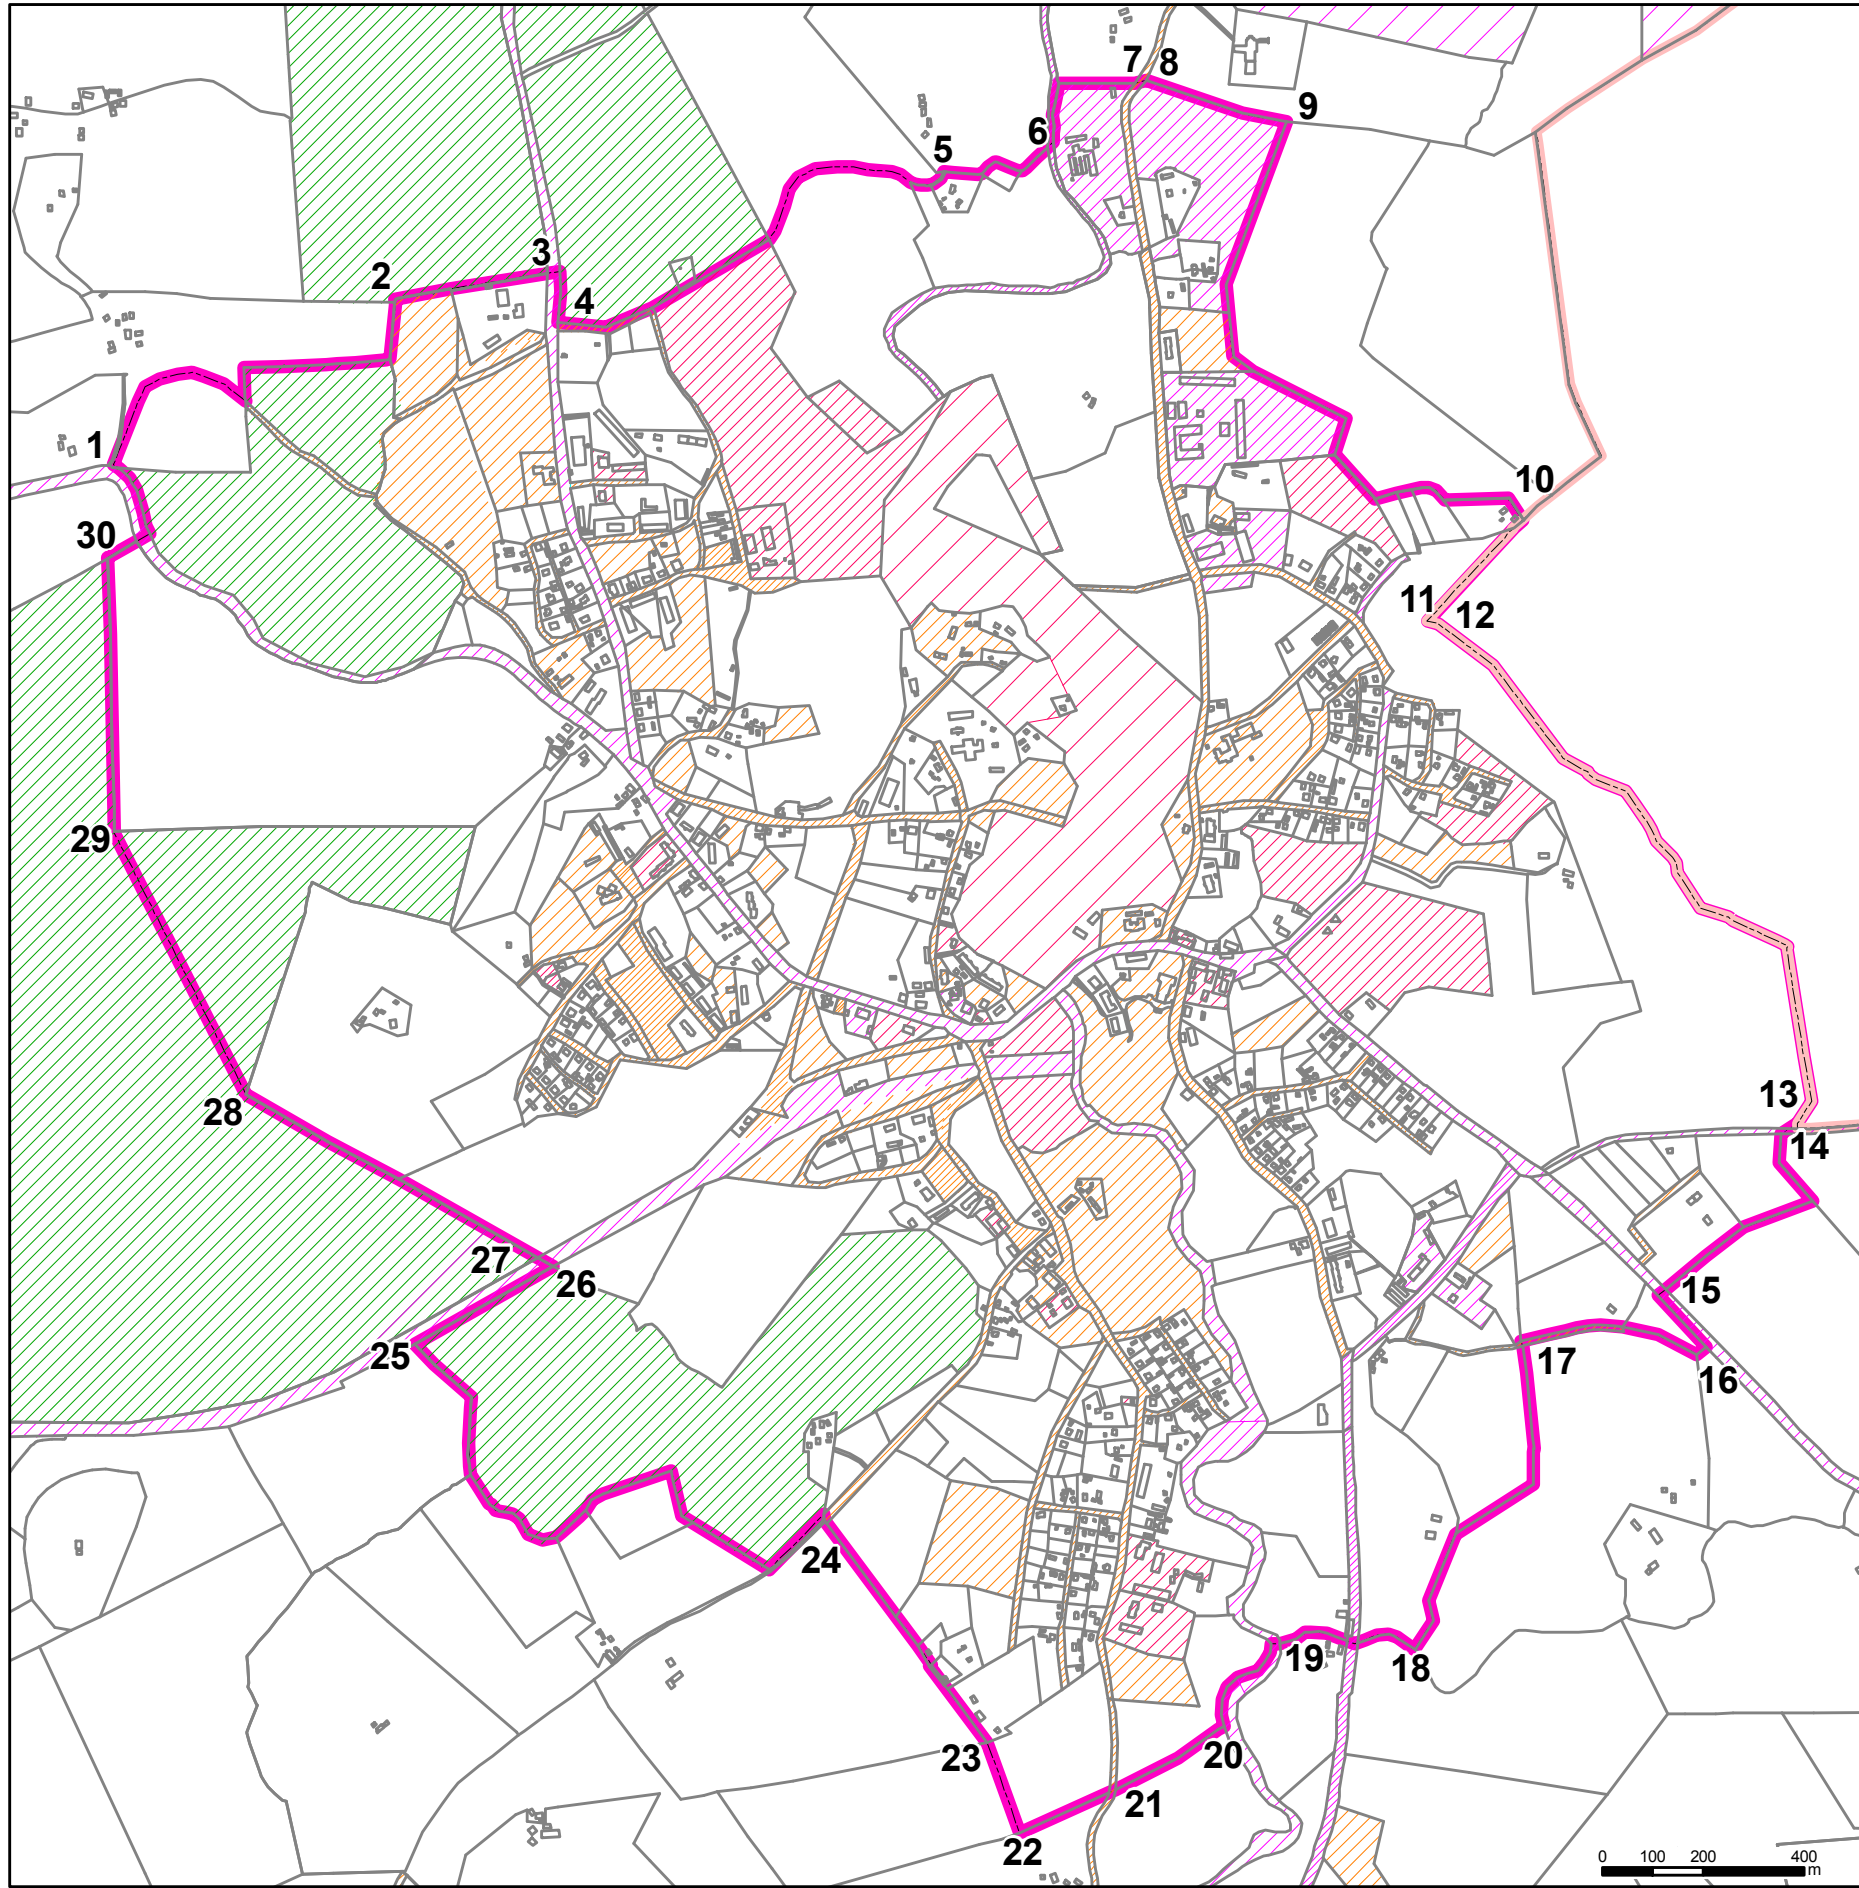

Ērgļu ciema robežas un īpašumu piederības shēma

Katrīnas ciema robežas un īpašumu piederības shēma

Apzīmējumi

- Valsts zemes
- Valsts mežu zemes
- Pašvaldības zemes
- Juridisko personu zemes
- Fizisko personu zemes
- Kadastra robežas
- Ciema robeža

Izpidītājs: Latvijas hidroekoloģijas institūts
 Daugavgrīvas iela 8, Rīga, LV-1048

Pasūtītājs: ĒRĢĻU PAGASTA PADOME
 ĒRĢĻU NOVADA DOME

ĒRĢĻU PAGASTA TERITORIJAS PLĀNOJUMS 2006 - 2018